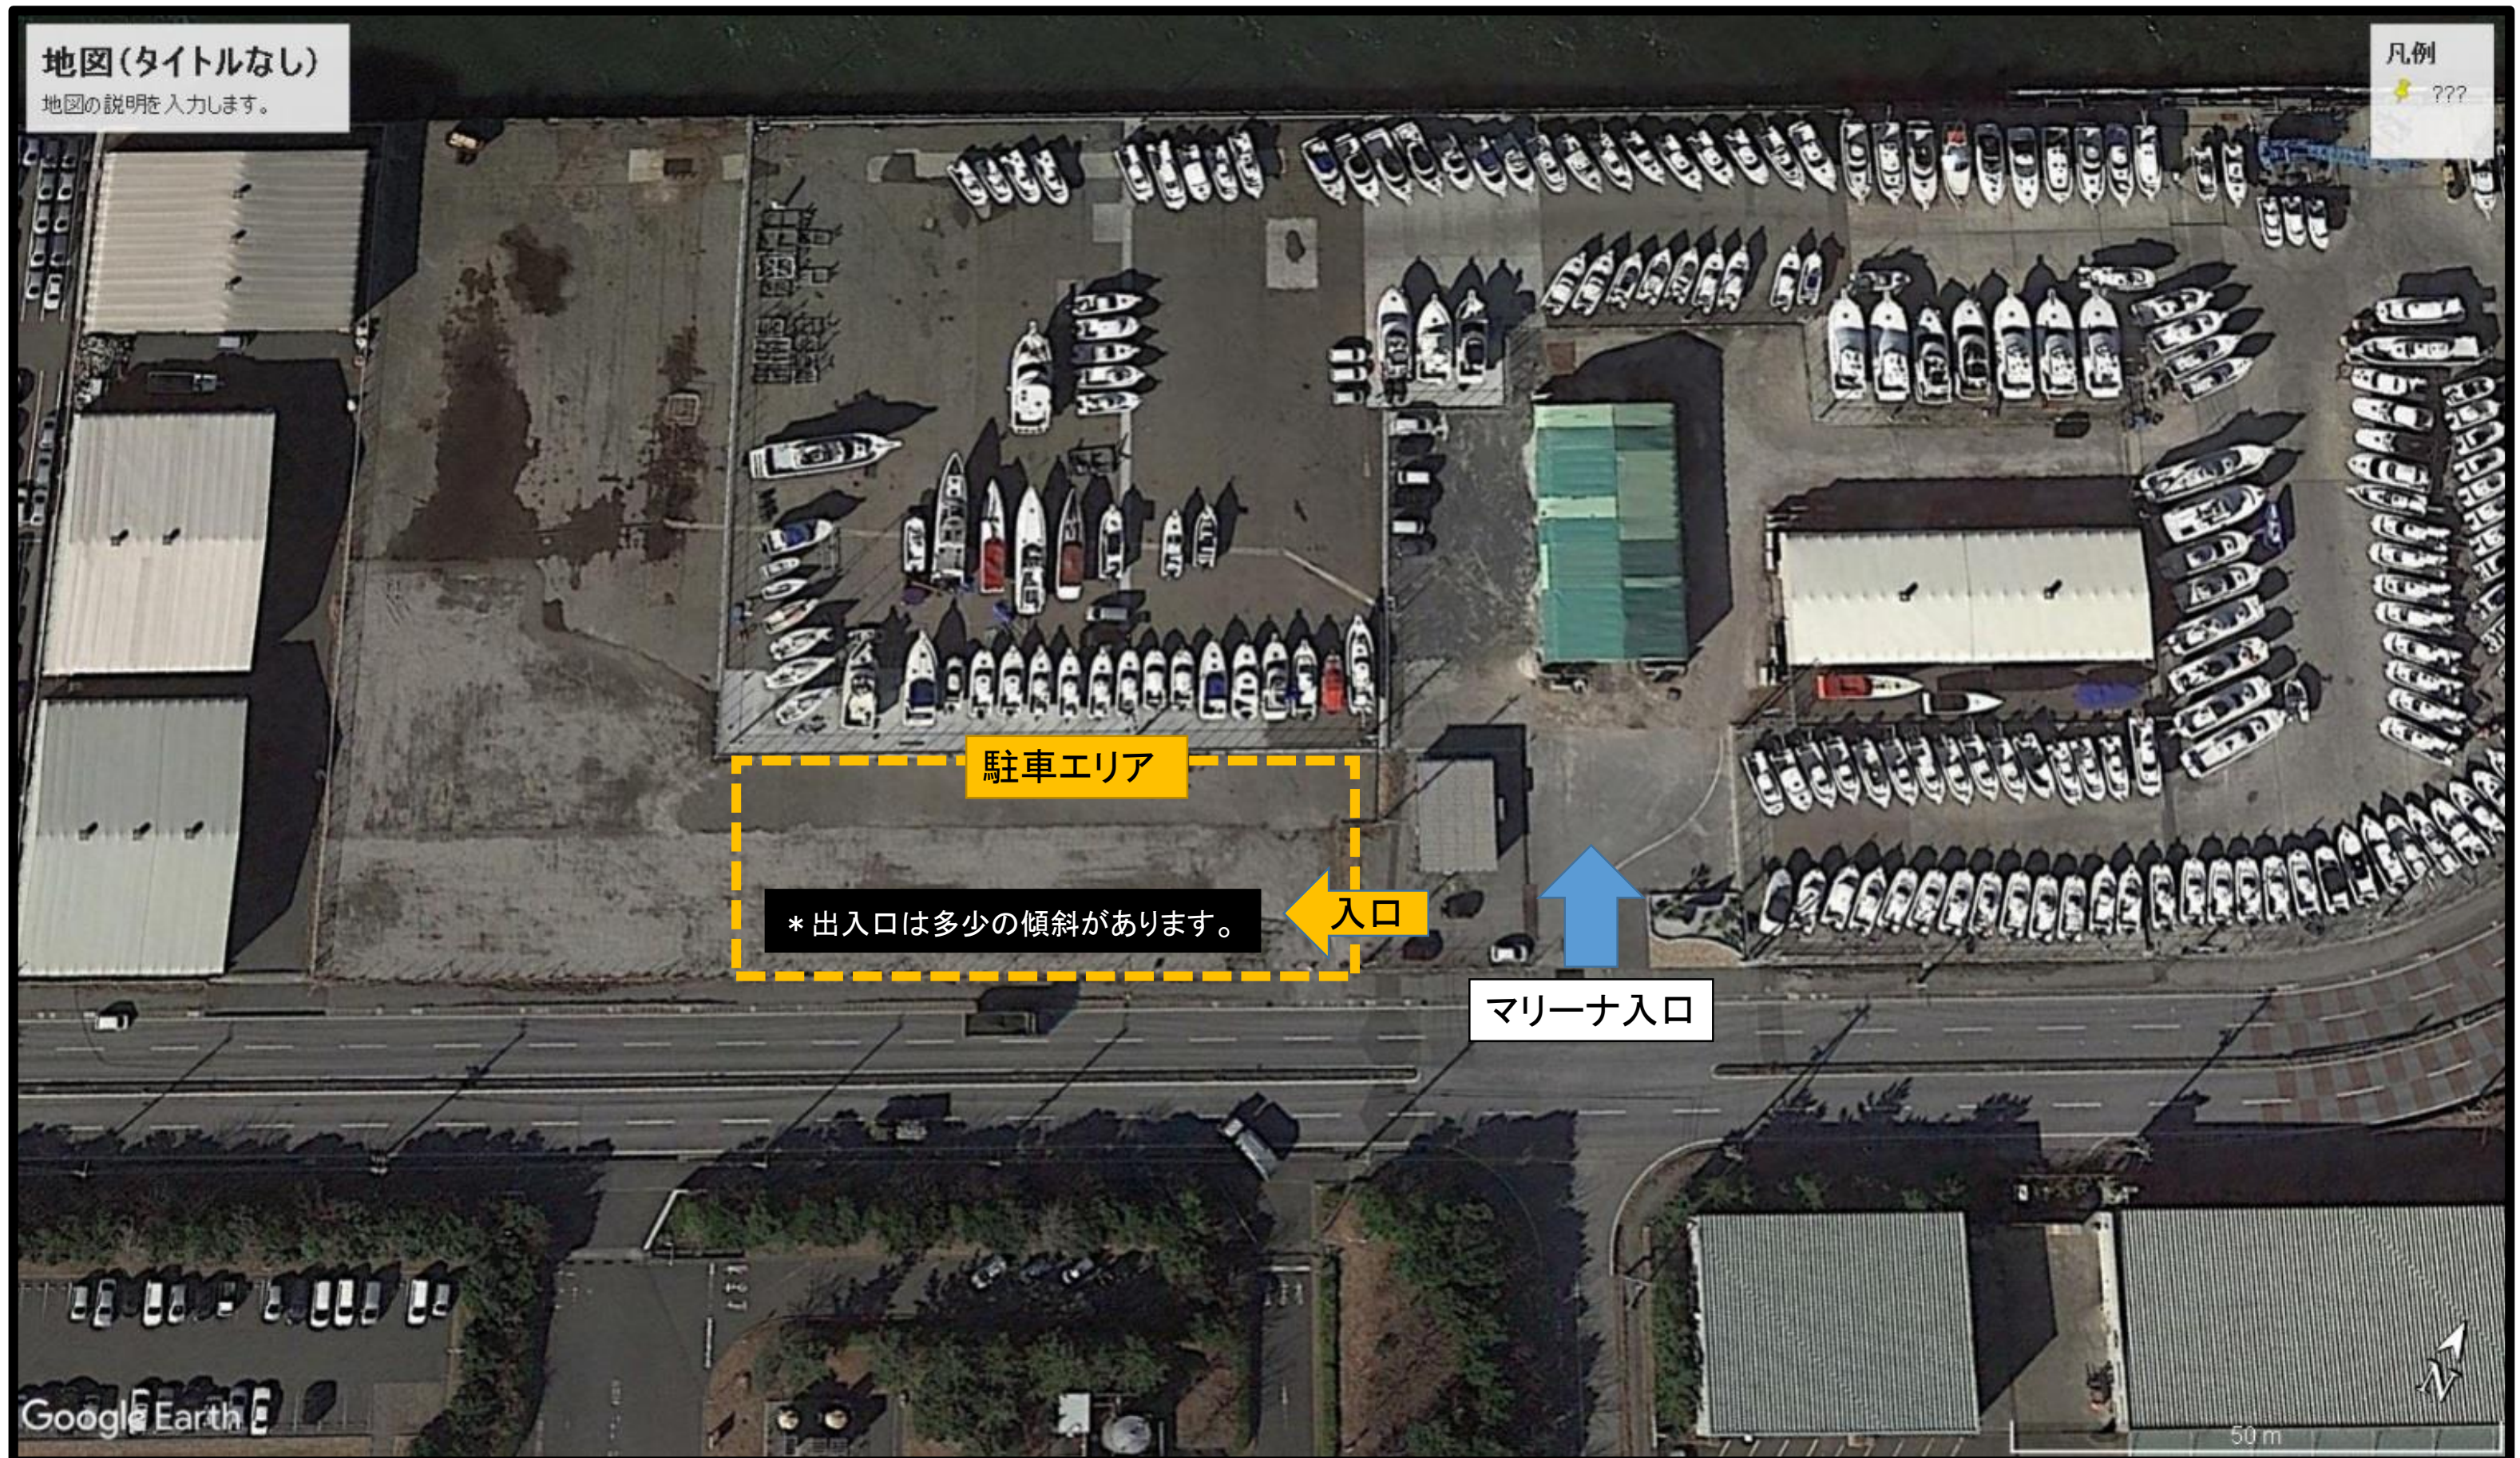

木更津マリーナ10連休中の臨時駐車場ののご案内

大型連休中は駐車場のご利用が多くなることが見込まれます。
そこで下記の通り、臨時駐車場をご用意しましたので、
ご利用ください。

期 間 : 4月27日(土)～5月6日(月)までの10日間
場 所 : 下記のとおり

臨時駐車場の入り方

入ったらすぐ左折

臨時駐車場の注意事項

傾斜がありますので車高の低い車は
お気をつけてください。