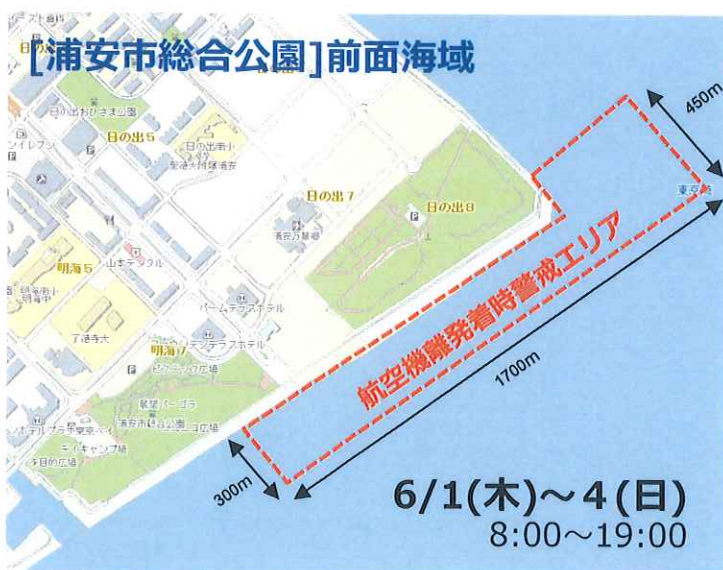

# レッドブル・エアレース 千葉 2017大会開催に伴う海上注意事項

◎海上での観覧エリアはございません。船舶での観覧はできませんのでご理解とご協力をお願いいたします。

**大会海上沖は南風が強く吹き、また水深も浅いため海難事故が多く発生する海域です。**

※船舶がイベント警戒エリア・航空機離発着時警戒エリアに入った場合イベントが中止になることがあります。

◎当日は危険防止、安全のため警戒エリアを示す浮標を配置し、イベント主催者警戒船が海上警戒にあたります。付近の航行にあたりましては必ず警戒船の誘導・案内に従ってください。特に航行中及びイベント終了後は船舶同士の接触等に十分注意してください。

## ◎ドローン規制のご案内

2015年12月10日に施行された改正航空法により、浦安(浦安市総合公園及び墓地公園・隣接護岸部分・周辺海上)、幕張(幕張海浜公園・同隣接ビーチ及び周辺海上・検見川浜)は、『人口集中地区や空港周辺。祭りやイベントで人が多く集る場所』に該当し、小型無人機(ドローン)の飛行が禁止となっております。違反者には50万円以下の罰金その他、安全な航空運航や興行を妨げた場合には損害賠償請求等の対応を取らせていただきます。

### イベント概要)

□名称: Red Bull AIR RACE CHIBA 2016(レッドブル・エアレース 千葉 2017)

□日程: 2017年5月26日(金)～6月4日(日) ※設営・準備～当日～撤去まで

イベント開催日 6月3日(土) 予選 / 6月4日(日) 決勝

※雨天決行、荒天中止。 ※内容は変更になる場合がございます。

□問合せ: レッドブル・エアレース専用ダイヤル TEL **0570-550-799** (10:00-20:00)